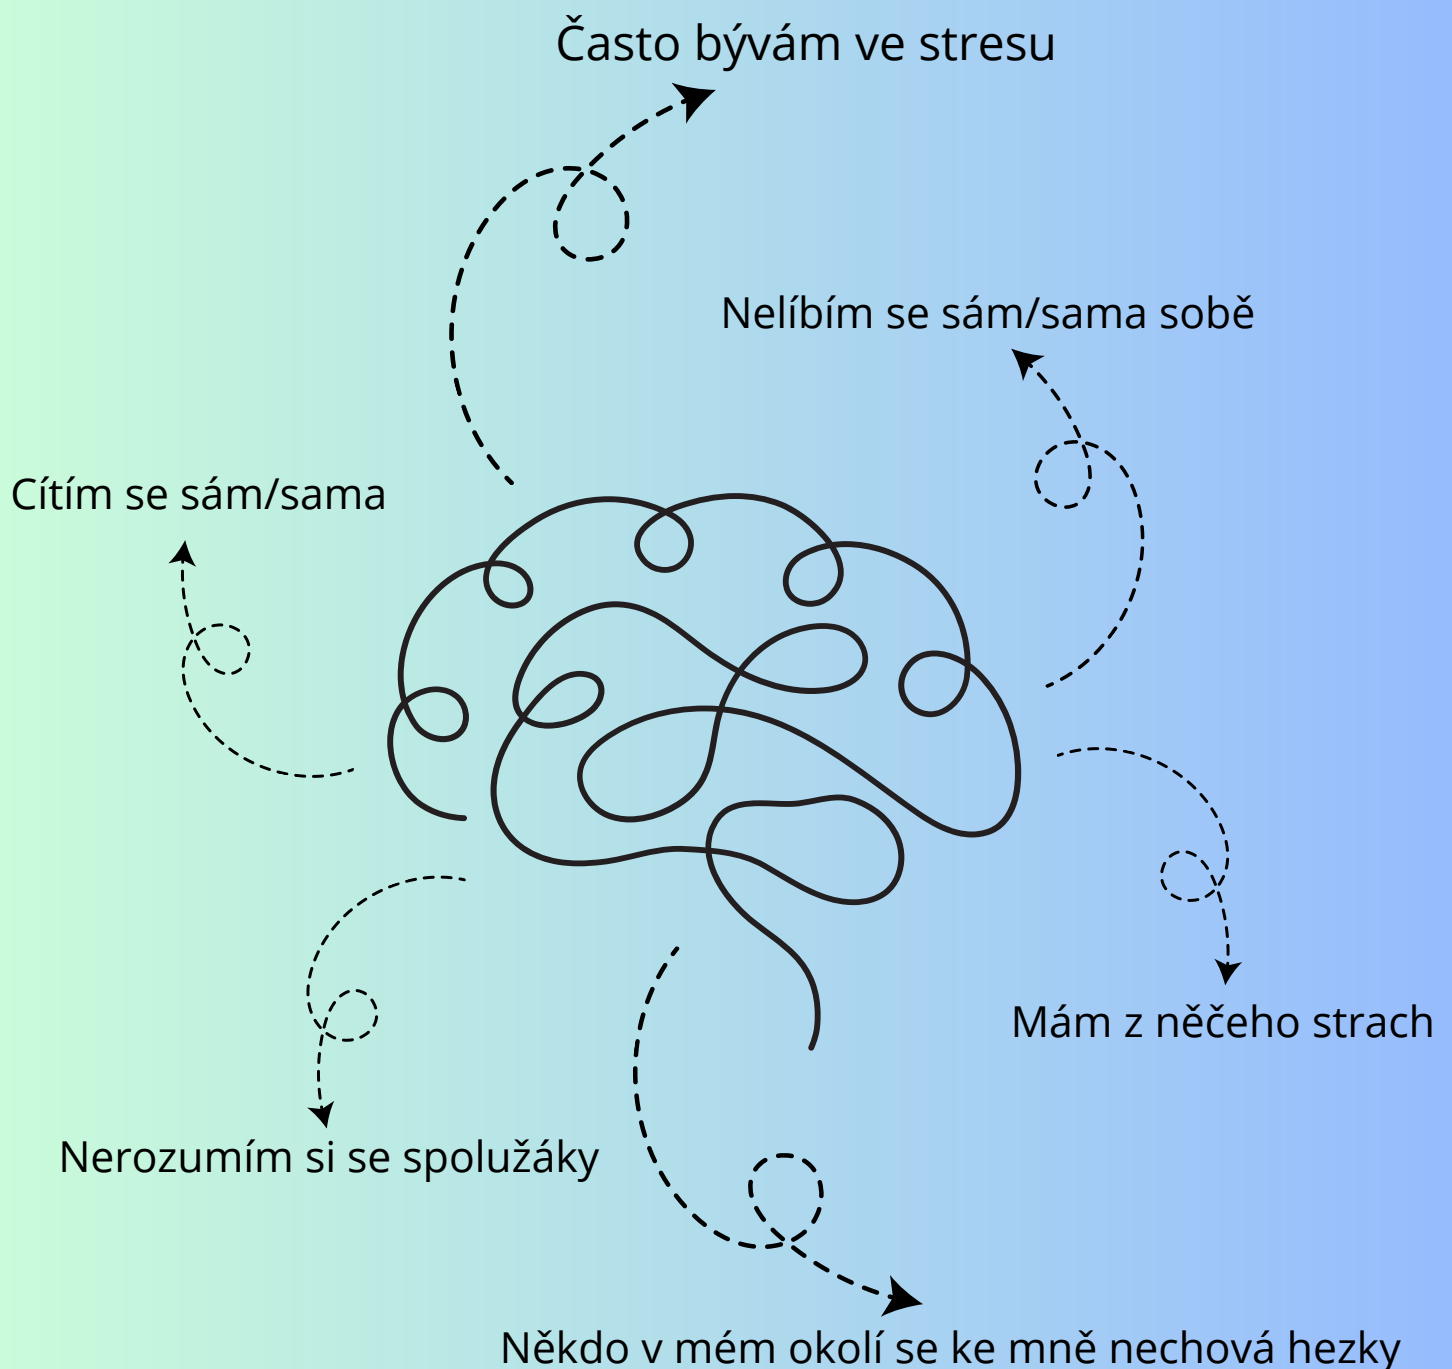

Školní psycholog – s čím se na něj můžu obrátit?