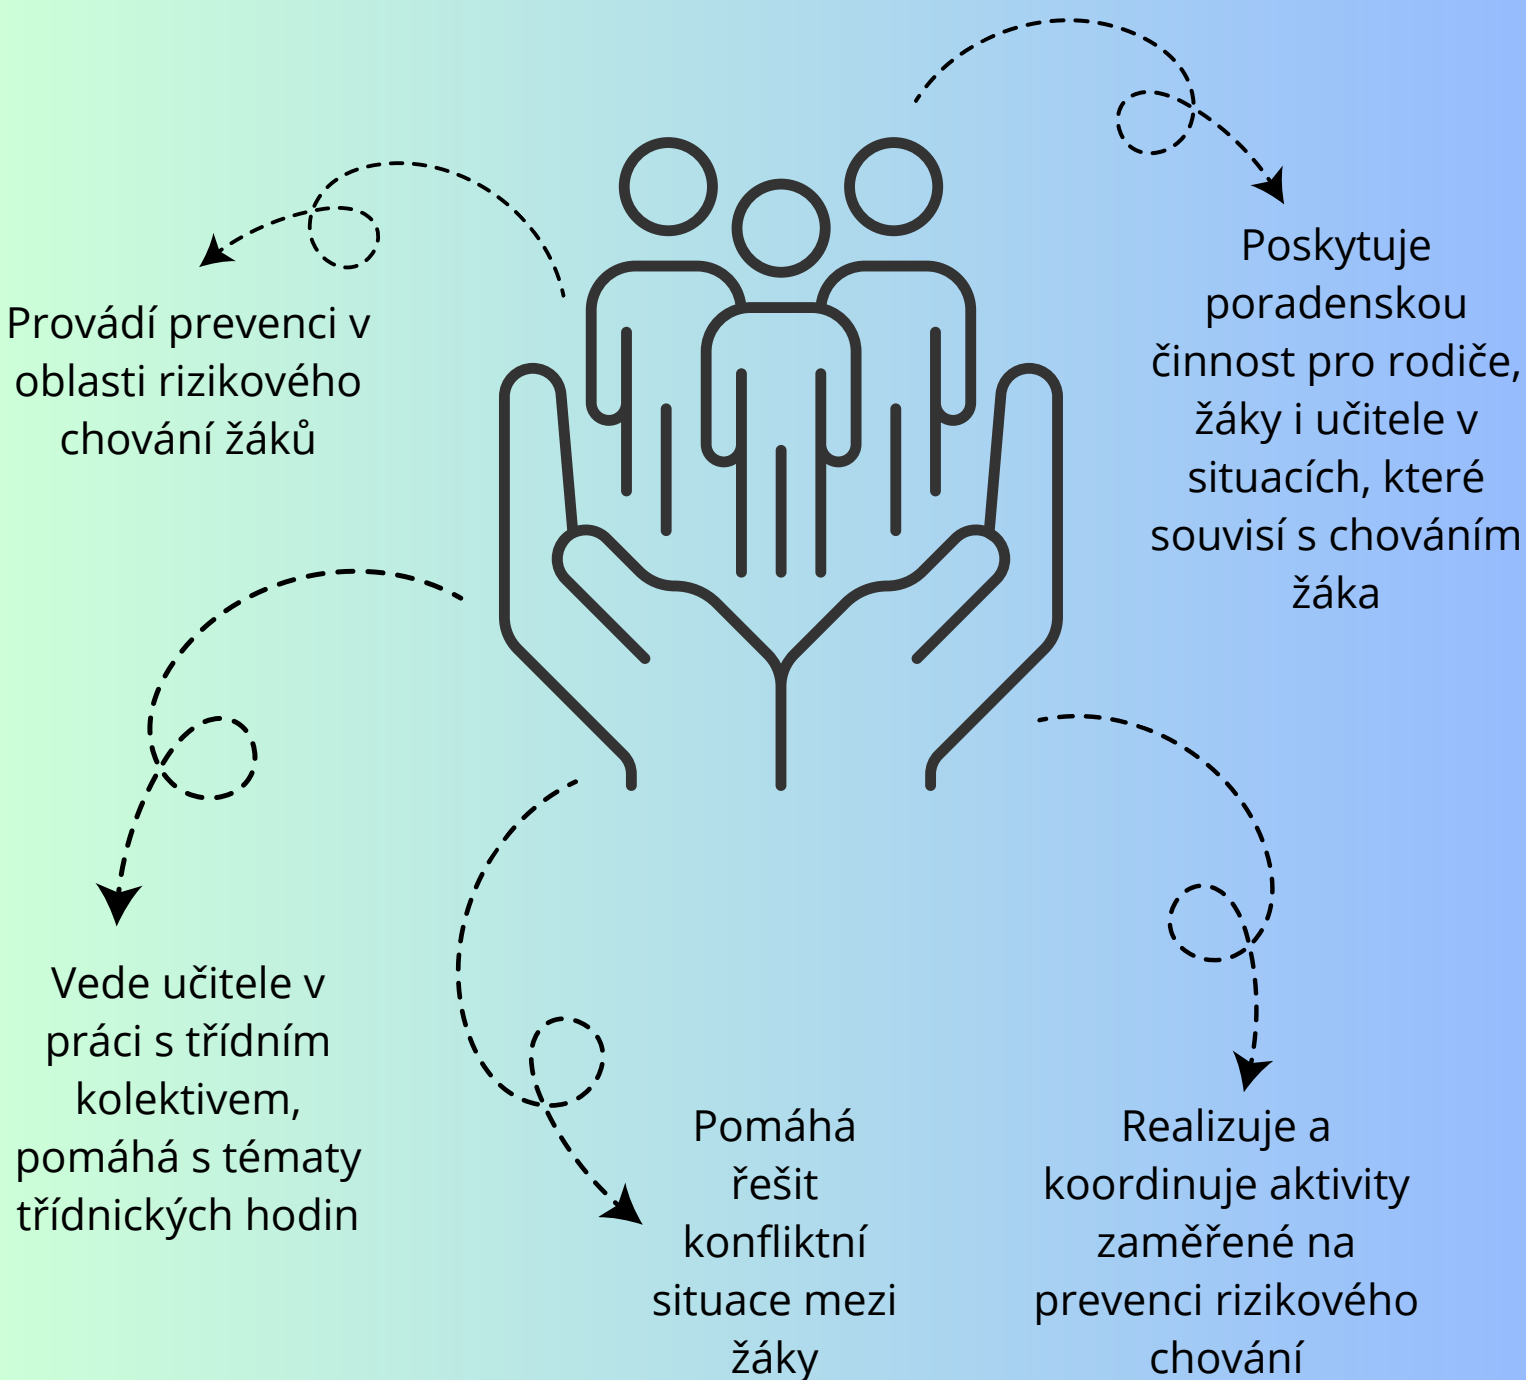

pondělí 8:00 - 15:00

čtvrtek 8:00 - 15:00

pátek 8:00 - 15:00

Neboj se říct si o pomoc!

Metodik prevence - s čím mi může pomoci?

Jak se se mnou můžete spojit:

e-mail: effenbergerova@gymklob.cz

tel. číslo: 774 516 576